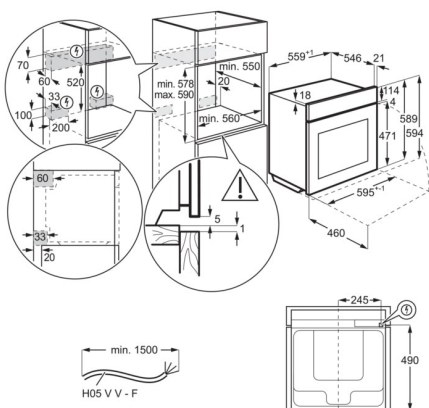

Technická špecifikácia

Typ výrobku	Zabudovateľná elektrická rúra
Systém tepelnej úpravy	Ventilátor + kruhové ohrevné teleso
Čištění rúry	Pyrolitické
Rozmery pre zabudovanie VxŠxH (mm)	590x560x550
Vnútorý objem (l)	71
Celkový elektrický príkon (W)	3500
Požadované istenie (A)	16
Prívodný kábel	1.5 m se zakončením
Napätie (V)	230
Farba	Nerezová oceľ s úpravou proti odtlačkom
Energetická trieda	A++
Funkcie rúry	Gratinované jedlá, Dolný ohrev, Pečenie chleba, Tradičné pečenie, Rozmrazovanie, Kysnutie cesta, Mrazené pokrmy, Gril, Udržiavanie teploty, Vlhký horúci vzduch, Pečenie pizze, Ohrev tanierov, Zaváranie, Pomalé pečenie, Teplovzdušné pečenie, Turbo gril

PSGBOV180DE0000F